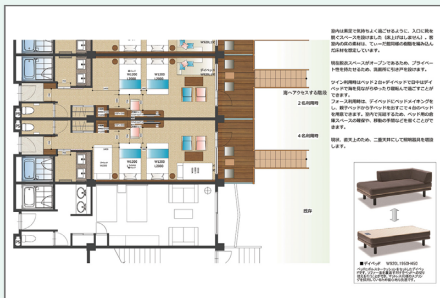

ユニットバス再生・シャワーブース

老朽化したユニットバスの再生や入替、シャワーブースの新設など、水周りの商品力強化を行ないます。

その他 (ファサード・カプセル設置など)

使用されていない空間を有効活用し、時代に合わせた商品価値を向上させるための
施設づくりを行ないます。

業務フロー

■ 平面プランイメージ

■ パースイメージ

■ マテリアルボードイメージ