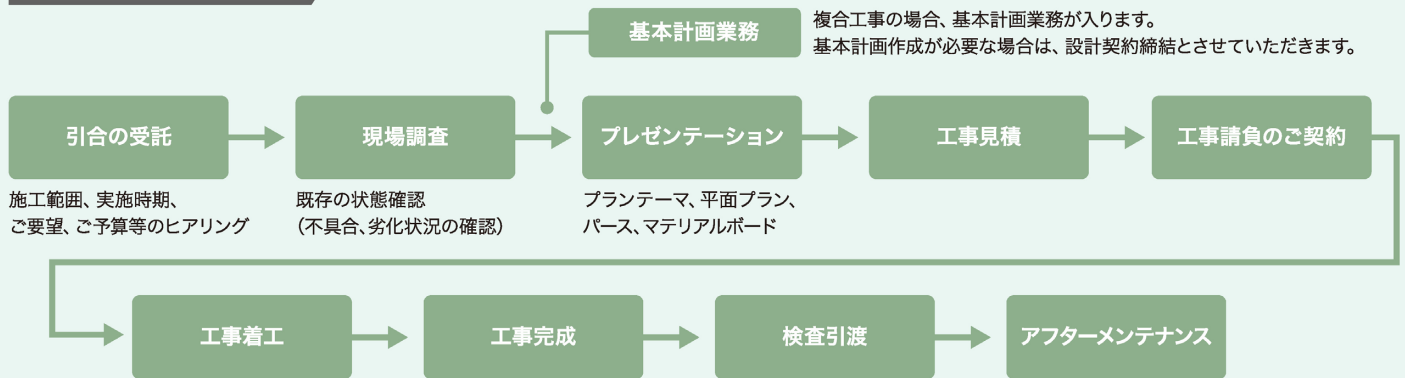

内装工事業務

旅館・ホテルならではの特徴を生かした内装工事をご提案いたします。
JTB商事ならその空間に必要な造作家具作成や調達、内装施工も
含めてOneStopで行なえます。

実施内容

客室

洗練されたデザイン、隅々まで配慮の行き届いた機能性。
それらを十分に考慮した快適な空間づくりを行ないます。

フロント・ロビー

宿の“顔”として華やかさ、グレード感、落ち着きなど、施設に最適な空間づくりを行ないます。

レストラン・食事処

食事の評価は料理の味だけでなく、食空間も大きく影響します。
快適で清潔感があふれる空間づくりを行ないます。

バンケットホール・宴会場

ビジネス、婚礼などシーンに合わせて、柔軟に対応できる優れた空間づくりを行ないます。

バリアフリー対応

高齢者、幼児、外国人など、誰もが安心して過ごせる施設づくりを行ないます。

FFE (家具・什器・備品)

宿泊施設ならではの機能性とデザイン性を兼ね備えた家具づくりを行ないます。

ユニットバス再生・シャワーブース

老朽化したユニットバスの再生や入替、シャワーブースの新設など、水周りの商品力強化を行ないます。

その他 (ファサード・カプセル設置など)

使用されていない空間を有効活用し、時代に合わせた商品価値を向上させるための
施設づくりを行ないます。

業務フロー

■ 平面プランイメージ

■ パースイメージ

■ マテリアルボードイメージ