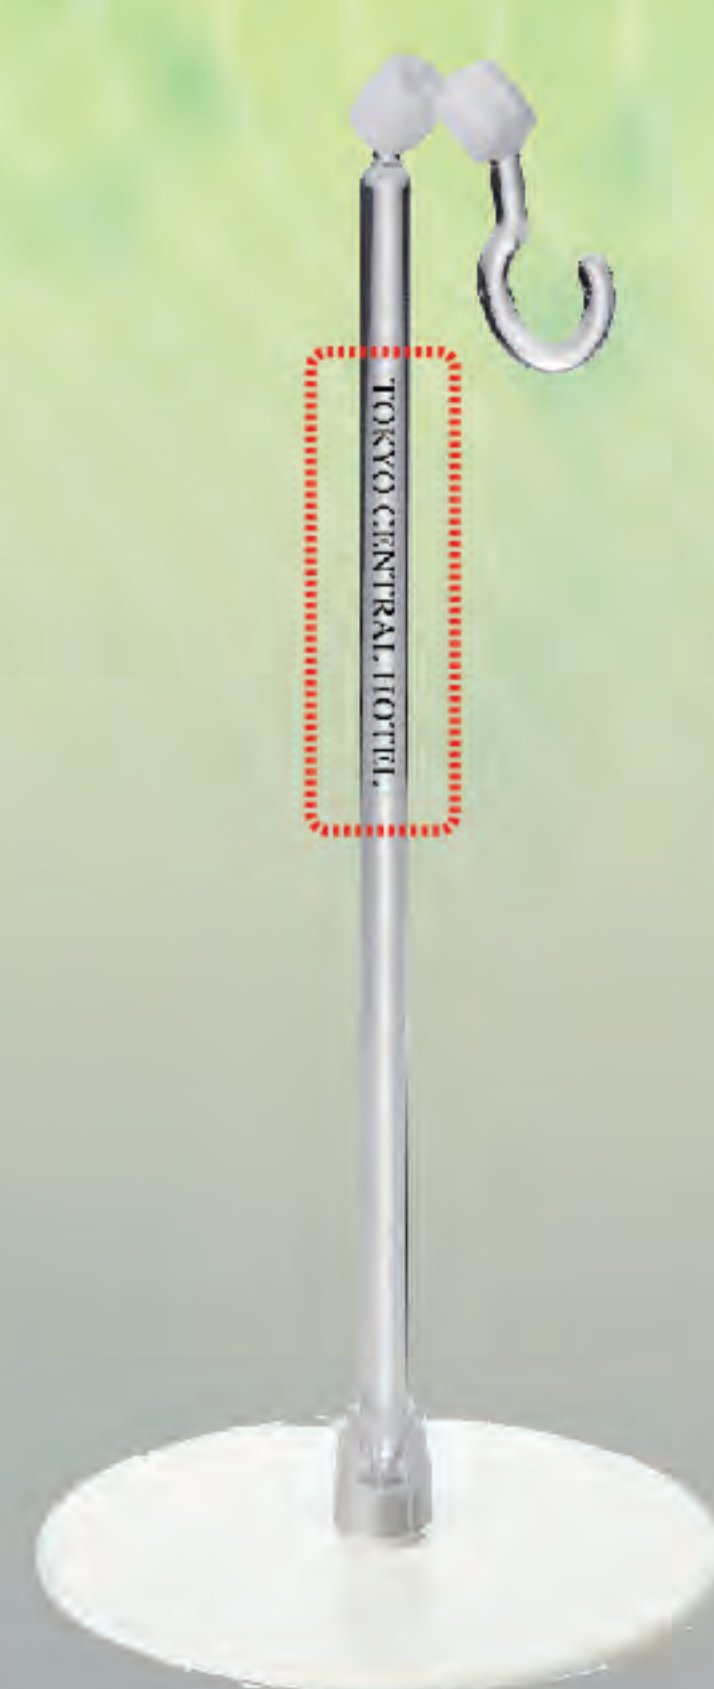

“新しい生活様式”の新定番

コロナ対策

レストラン

客室

洗面スペース

マスクスタンド

外したマスクを仮置きする場所が欲しい…
専用の吊り下げスタンドで一時的にマスクを外すときにおすすめ。

高さ約18〜22cmのピッタリサイズ

MG-10

サイズ W100xD100xH220mm
重量 36g

直径10cmでコンパクト

お手洗いでのお化粧直しなど

水分補給時などのマスク置きに

高さ約12〜16cm

MG-20

サイズ W50xD26xH230mm
重量 22g

最大30mmまで挟める

MG-10 特徴

折りたたみ可能で収納に便利。

付属の両面テープで固定できます。

フック形状で簡単に吊り下げられます。

自由自在に曲がり高さを調整できます。

グリップ力を高める素材を使用。

MG-10/MG-20 共通特長

MG-20 特長

名入れ対応も可能

MG-10

台座

台座

MG-10

MG-20

名入れイメージ(円柱)