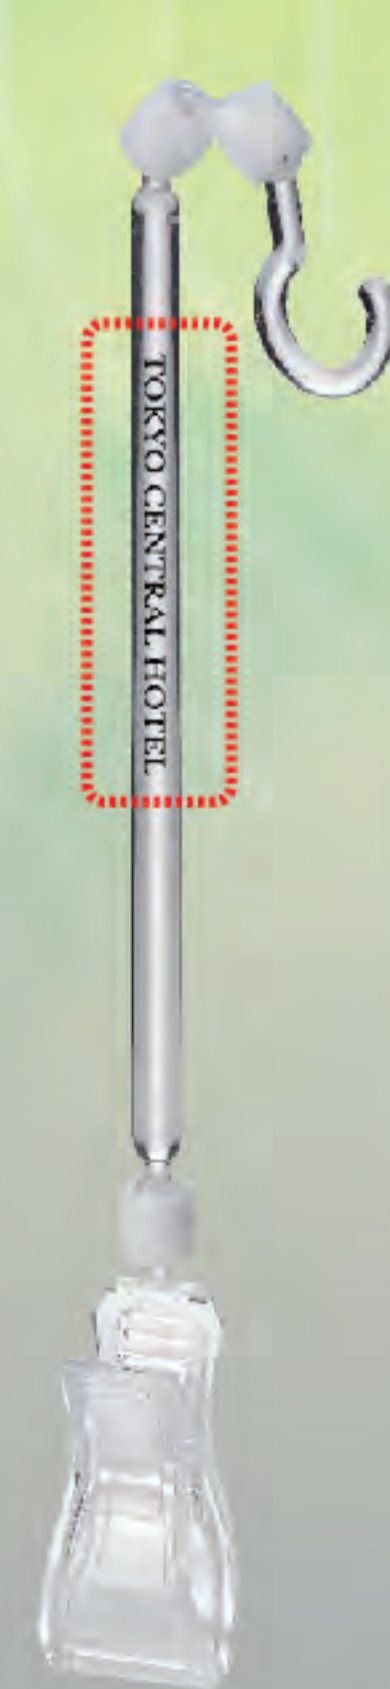

MG-10

サイズ W100xD100xH220mm
重量 36g

直径10cmでコンパクト

お手洗いでのお化粧直しなど

水分補給時などのマスク置きに

高さ約12〜16cm

MG-20

サイズ W50xD26xH230mm
重量 22g

最大30mmまで挟める

MG-10 特徴

折りたたみ可能で収納に便利。

付属の両面テープで固定できます。

フック形状で簡単に吊り下げられます。

自由自在に曲がり高さを調整できます。

グリップ力を高める素材を使用。

MG-10/MG-20 共通特長

MG-20 特長

名入れ対応も可能

MG-10

台座

台座

MG-10

MG-20

名入れイメージ(円柱)