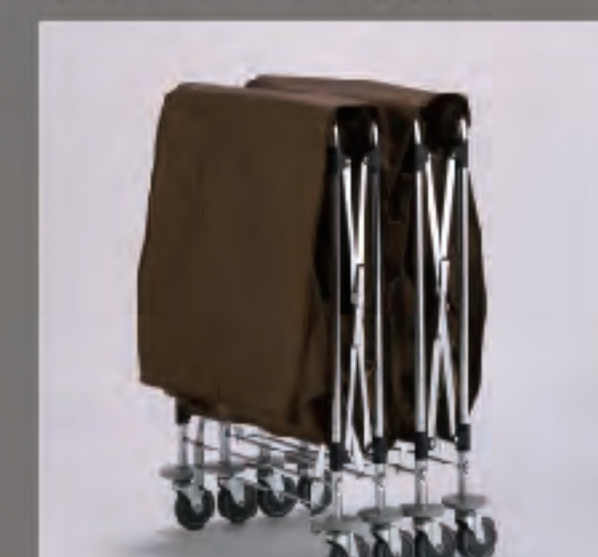

HOTEL WAGON SERIES

感染対策にカバー付ワゴン

カバーはアメニティの目隠しや盗難防止だけではなく、リネンやアメニティへの不用意な接触を防止できます。

HOUSEKEEPING WAGON SJ

SJ

CJ

天面フタ付でよりスマートなハウスキーピングを

アメニティとリネンの補充をメインにしたスタンダードタイプ。

ハウスキーピングワゴン SJ

材質 本体フレーム:スチールパイプにクロームメッキ、サイドカバー・天面フタ:ナイロン、フロントパネル:塩化ビニール、樹脂製ボックス:ポリプロピレン
 サイズ 本体:約W487×D924×H965mm、樹脂製ボックス:約W358×D358×H103(内部深さ94)mm
 品番 色コード キャスター直径 樹脂製ボックス容量(約)
 DS-988-740-□ 100mm 9.3ℓ
 色コード/4.ブラウン 5.グレー

- 樹脂製ボックス 2個付
- サイドカバー、天面フタ、棚カバー付
- 仕切板 4枚付、カップ 2個付
- 受注生産品のため、納期は都度ご確認をお願い致します。

1~2ルームのハウスキーピングを完結できるコンパクトタイプ。

ハウスキーピングワゴン CJ

材質 本体フレーム:スチールパイプにクロームメッキ、サイドカバー・天面フタ:ナイロン、フロントパネル:塩化ビニール、樹脂製ボックス:ポリプロピレン
 サイズ 本体:約W487×D924×H965mm、樹脂製ボックス:約W358×D358×H103(内部深さ94)mm
 容量 回収袋:約70ℓ
 品番 色コード キャスター直径 樹脂製ボックス容量(約)
 DS-988-741-□ 100mm 9.3ℓ
 色コード/4.ブラウン 5.グレー

- 樹脂製ボックス 1個付
- サイドカバー、天面フタ、回収袋、棚カバー付
- 仕切板 2枚付、カップ 1個付
- 受注生産品のため、納期は都度ご確認をお願い致します。

LINEN WAGON

折りたたみ・連結仕様で使いやすさに優れています。

省スペース収納

回収量に応じてワゴンを連結して移動が可能。

リネン回収ワゴン

材質 スチールパイプにクロームメッキ、袋・天面カバー:ナイロン
 サイズ フレーム:約W720×D653×H995mm
 袋:約W570×D520×H750mm
 フレーム:約9.1kg、袋:約700g
 重量 約222ℓ
 規格 色 ブラウン・グレー