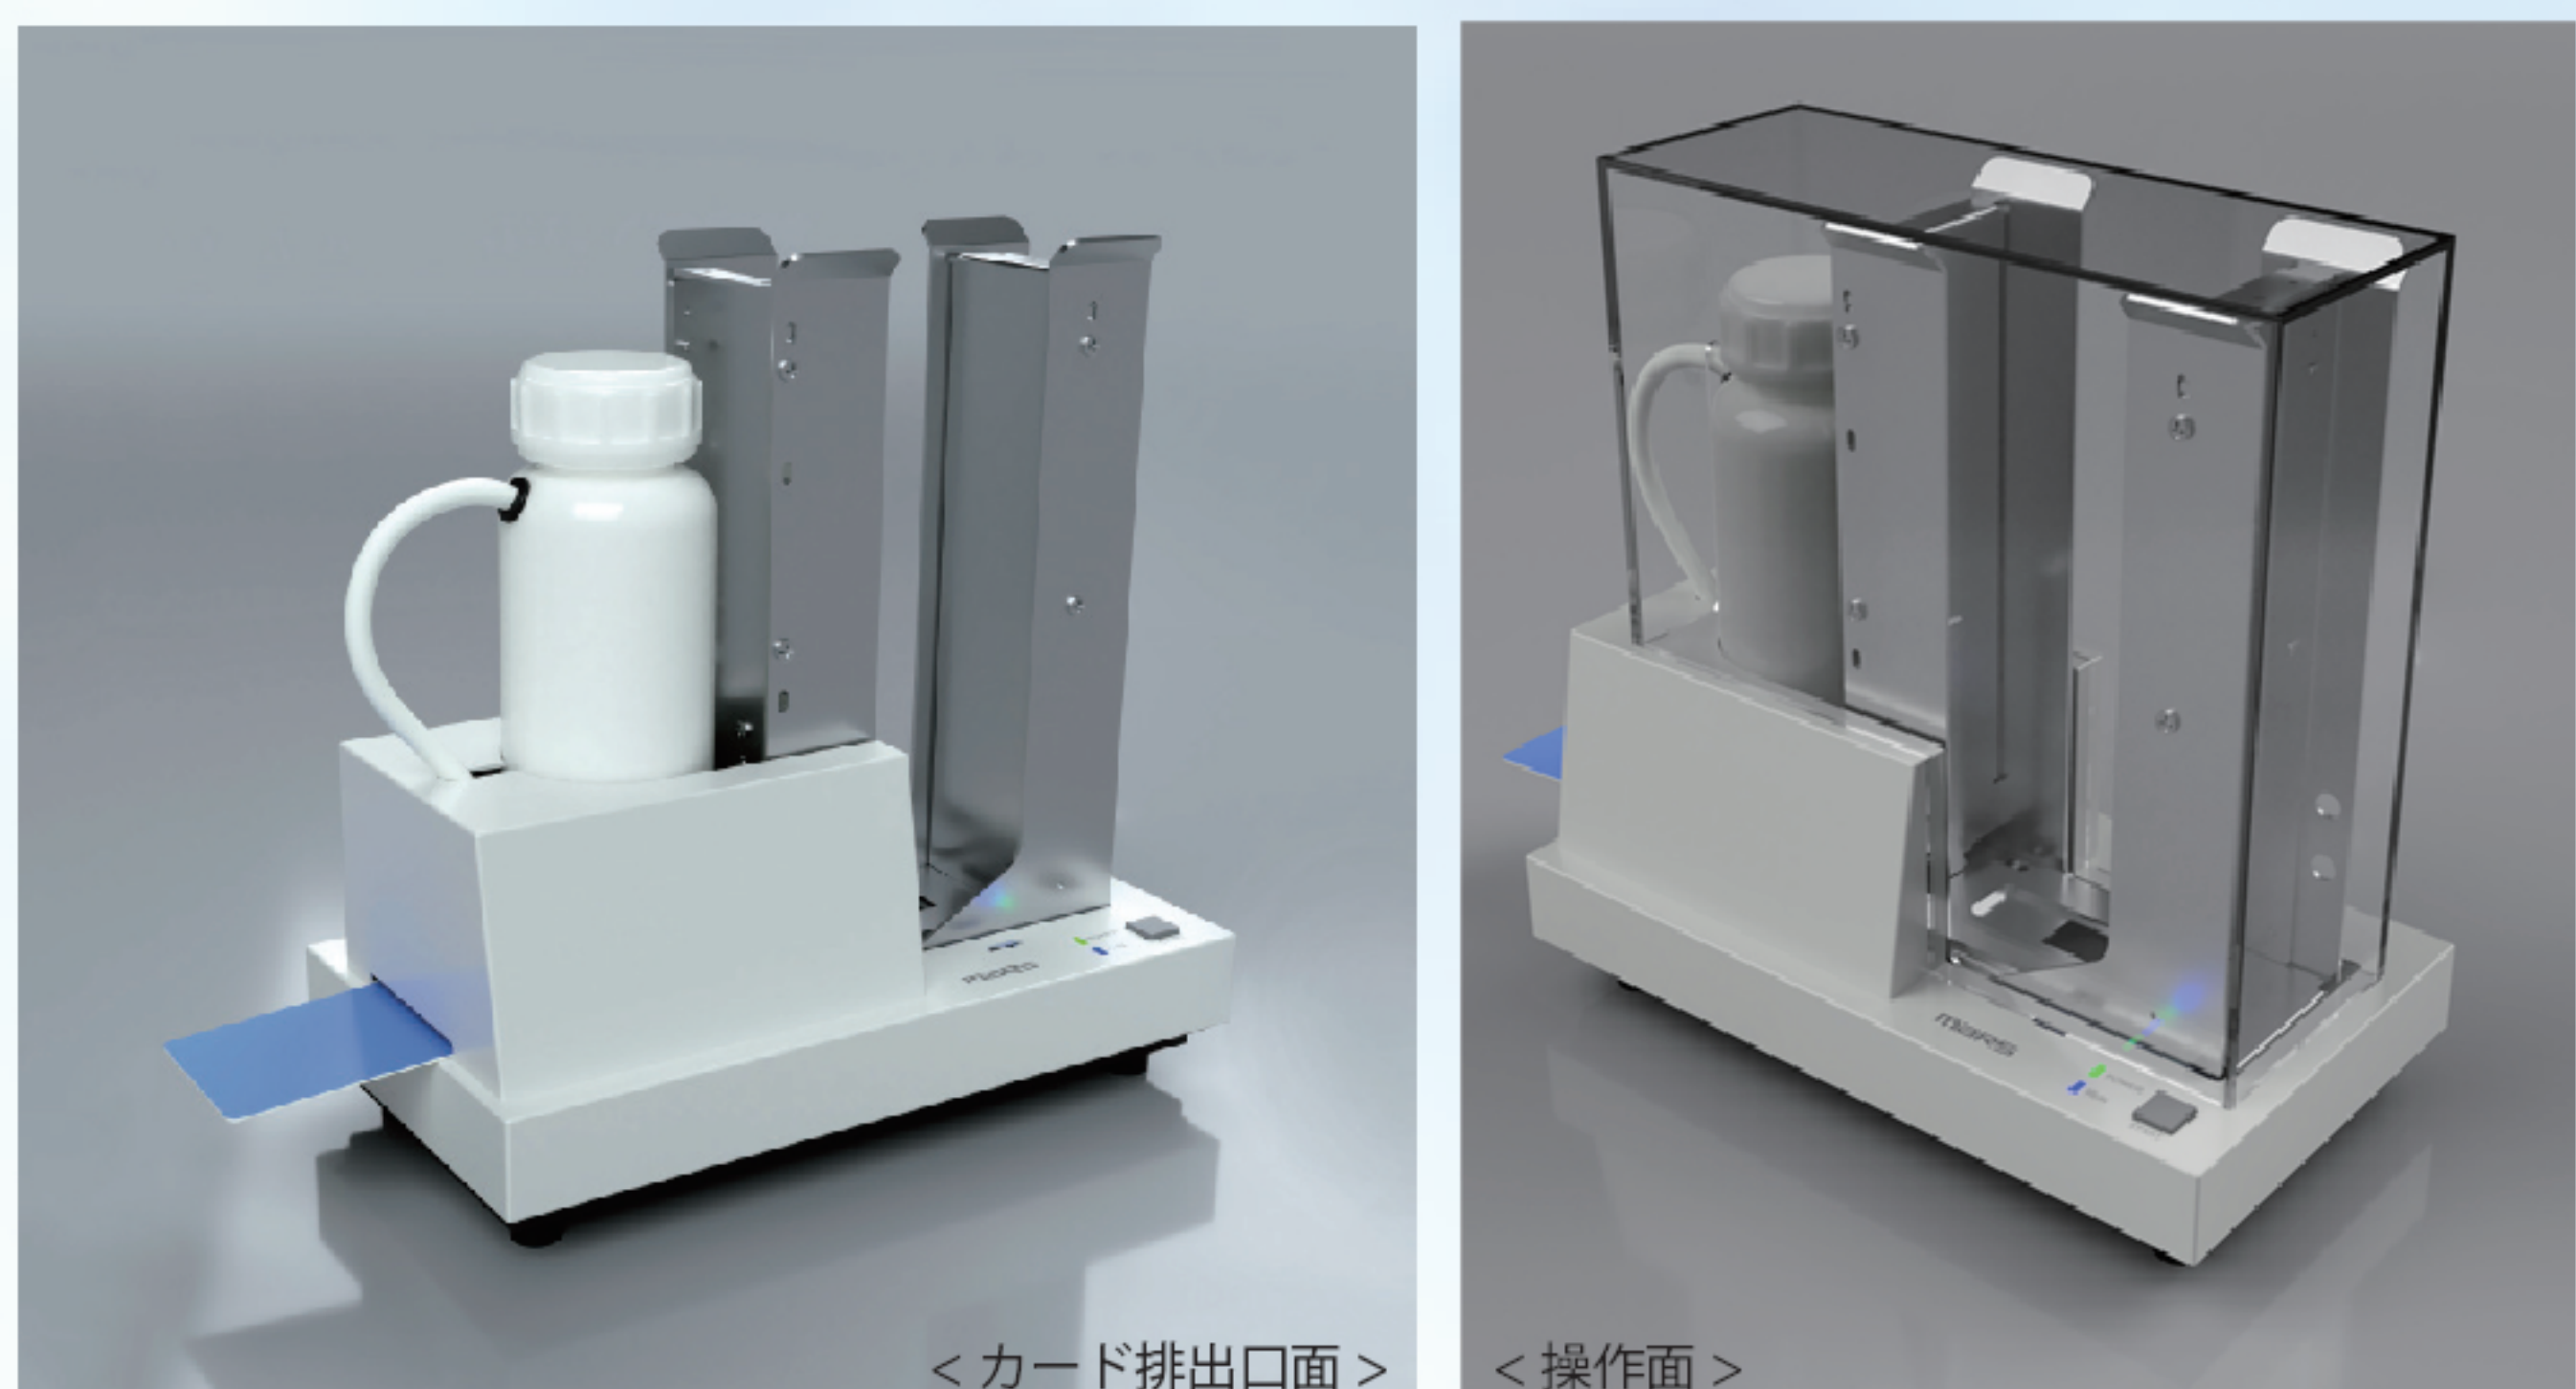

消毒業務の
効率化!

カードクリーナー

複数のお客様のお手に触れるからこそ安心してご使用いただけるよう、
除菌作業を自動化したカードクリーナーをご提案いたします。

Mars Gar
607

卓上カードクリーナー「CL-76D」

コンパクト & 高速除菌 & 非接触オペレーション式

- ◆簡単! 後面にカードを挿入するだけで除菌クリーニングが完了。
- ◆後面に挿入後、前面よりクリーニング済みカードを返却。非接触で受け渡し。

外形寸法	W115 × D215 × H239 [mm] / 約1[kg]
電源	AC100 -240[V]
対象カード	標準: t=0.2 -1.3mm
カード搬送	後方挿入 → 前方返却
除菌方式	専用除菌液とクリーニングパッドによる
付属品	専用除菌液 (250mL) × 1本 クリーニングパッド × 1セット

卓上カードクリーナー「CL-76R」

コンパクト & 高速除菌 & セルフ式

- ◆セルフ式のカード除菌装置!
- ◆前面にカードを挿入するだけで除菌クリーニングが完了。

外形寸法	W115 × D215 × H239 [mm] / 約1[kg]
電源	AC100 -240[V]
対象カード	標準: t=0.2 -1.3mm
カード搬送	前方挿入 → 前方返却
除菌方式	専用除菌液とクリーニングパッドによる
付属品	専用除菌液 (250mL) × 1本 クリーニングパッド × 1セット

ストックカードクリーナー「CL-76S」

コンパクト & 高速で最大 200 枚を一括除菌

- ◆簡単! カードをセットし、スタートボタンを押下するだけで除菌完了。
- ◆ディスペンサ付きなので、最大 200 枚の連続クリーニングが可能。

外形寸法	W 145 × D255 × H253 [mm] / 約2[kg]
電源	AC100 -240[V]
対象カード	標準: t=0.76mm ※薄カード対応: 応相談
カード搬送	ディスペンサより1枚ずつ排出
カード積載容量	約 200 枚 ※t=0.76mm時
除菌方式	専用除菌液とクリーニングパッドによる
付属品	専用除菌液 (250mL) × 1本 クリーニングパッド × 1セット