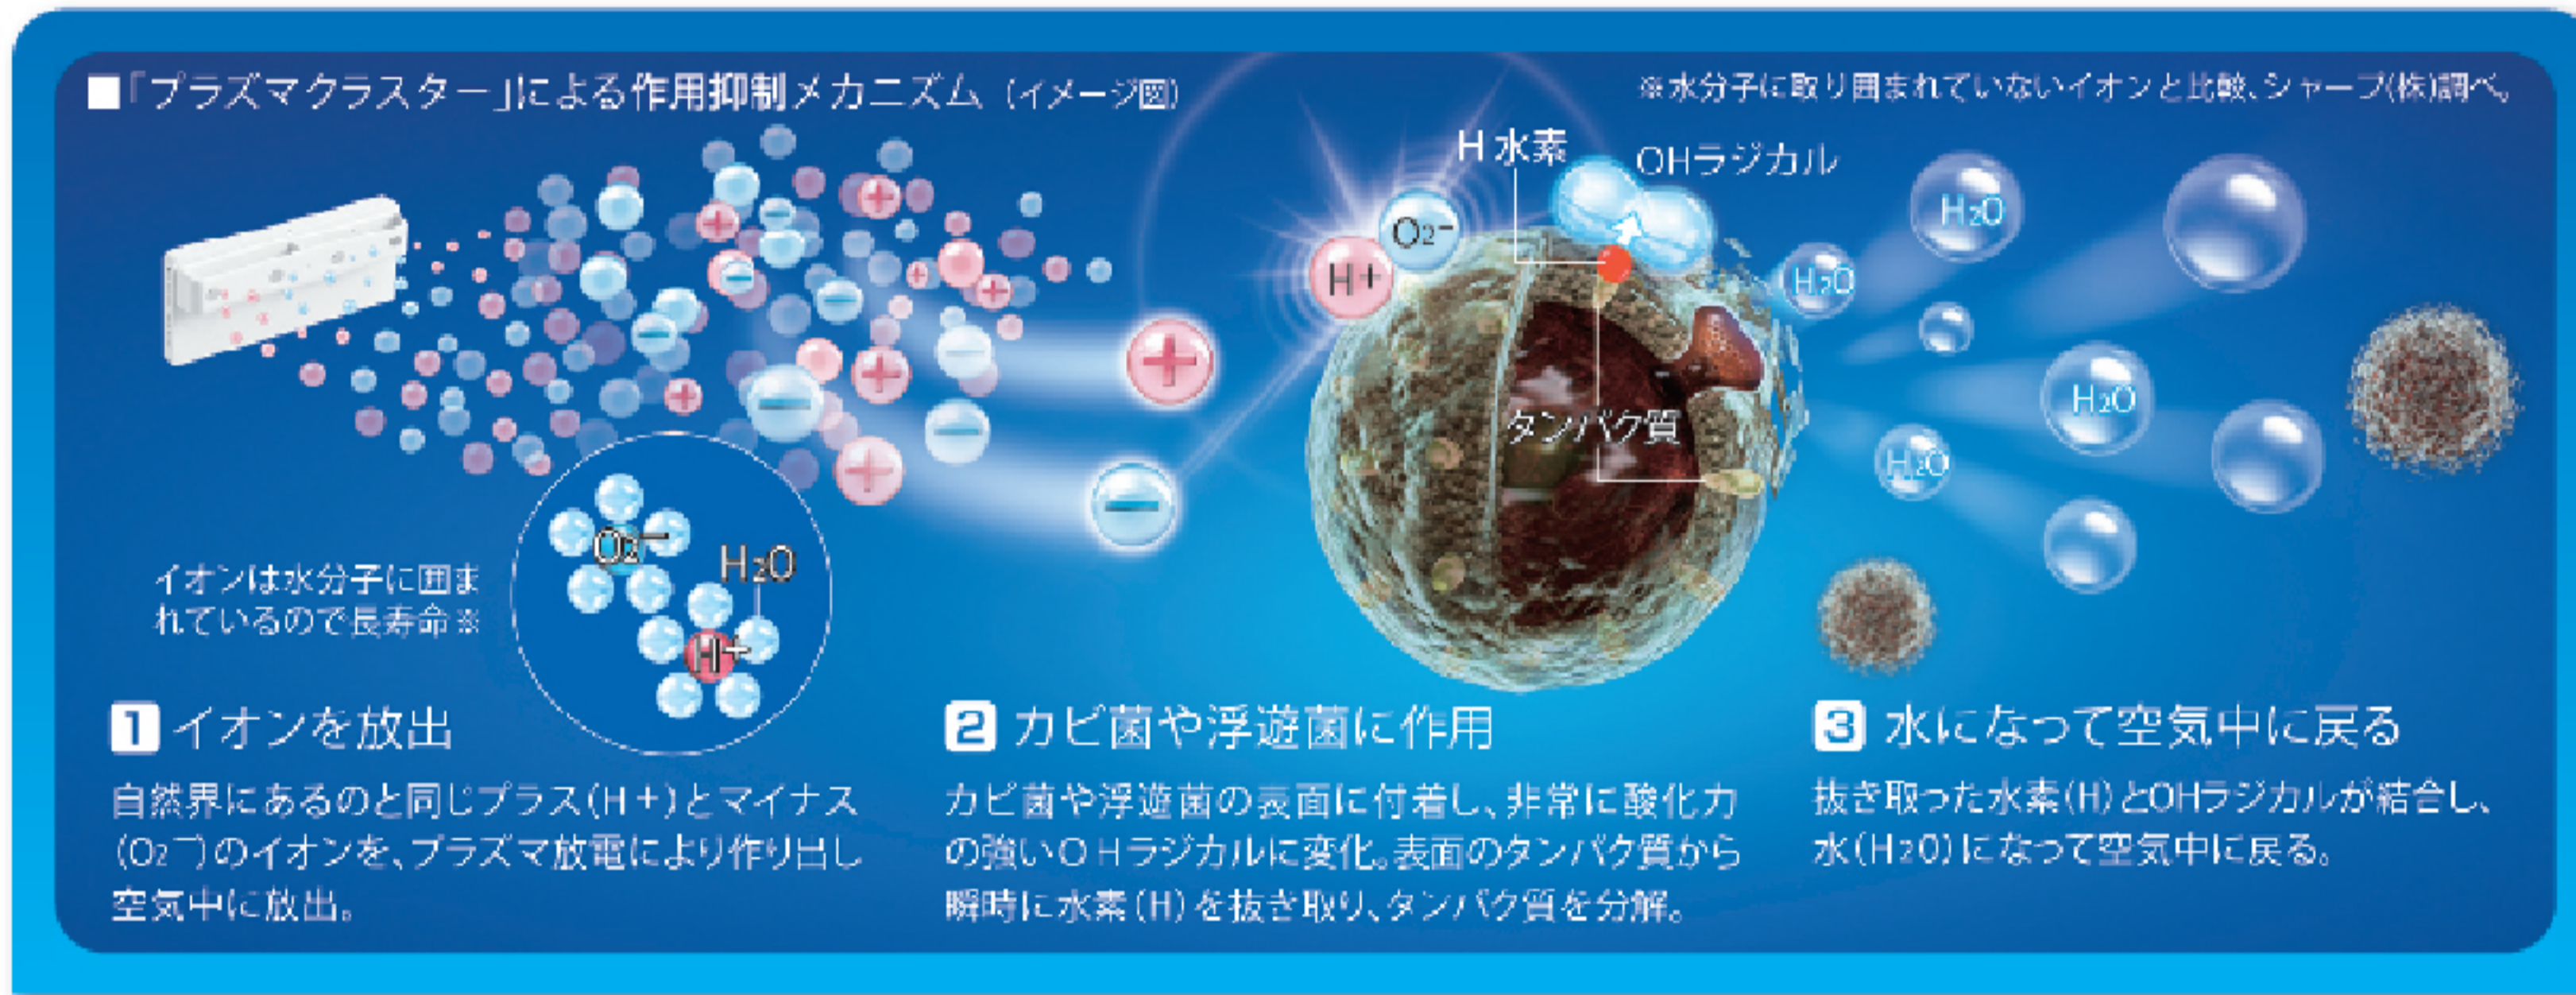

JTB商事
オリジナル

施設様向け加湿空気清浄機

KC-M502J-W(ホワイト)
KC-M502J-H(グレー)

SHARP

空気浄化

脱臭

静電気
除去

プラズマクラスター 加湿空気清浄機

プラズマクラスターのある空間が
どんどん広がっています

プラズマクラスター 7000

当技術マークの数字は、商品を壁際に置いて、「中」運転時に高濃度プラズマクラスター7000適用床面積の部屋中央(床1.2m)で測定した1cm³当たりのイオン個数の目安です。

外国人のお客様でも安心の外国語表記

日本語・英語・中国語対応

加湿をしていない時は 送風で乾燥されるため清潔

加湿をしていない時は
水につからない
位置で停止