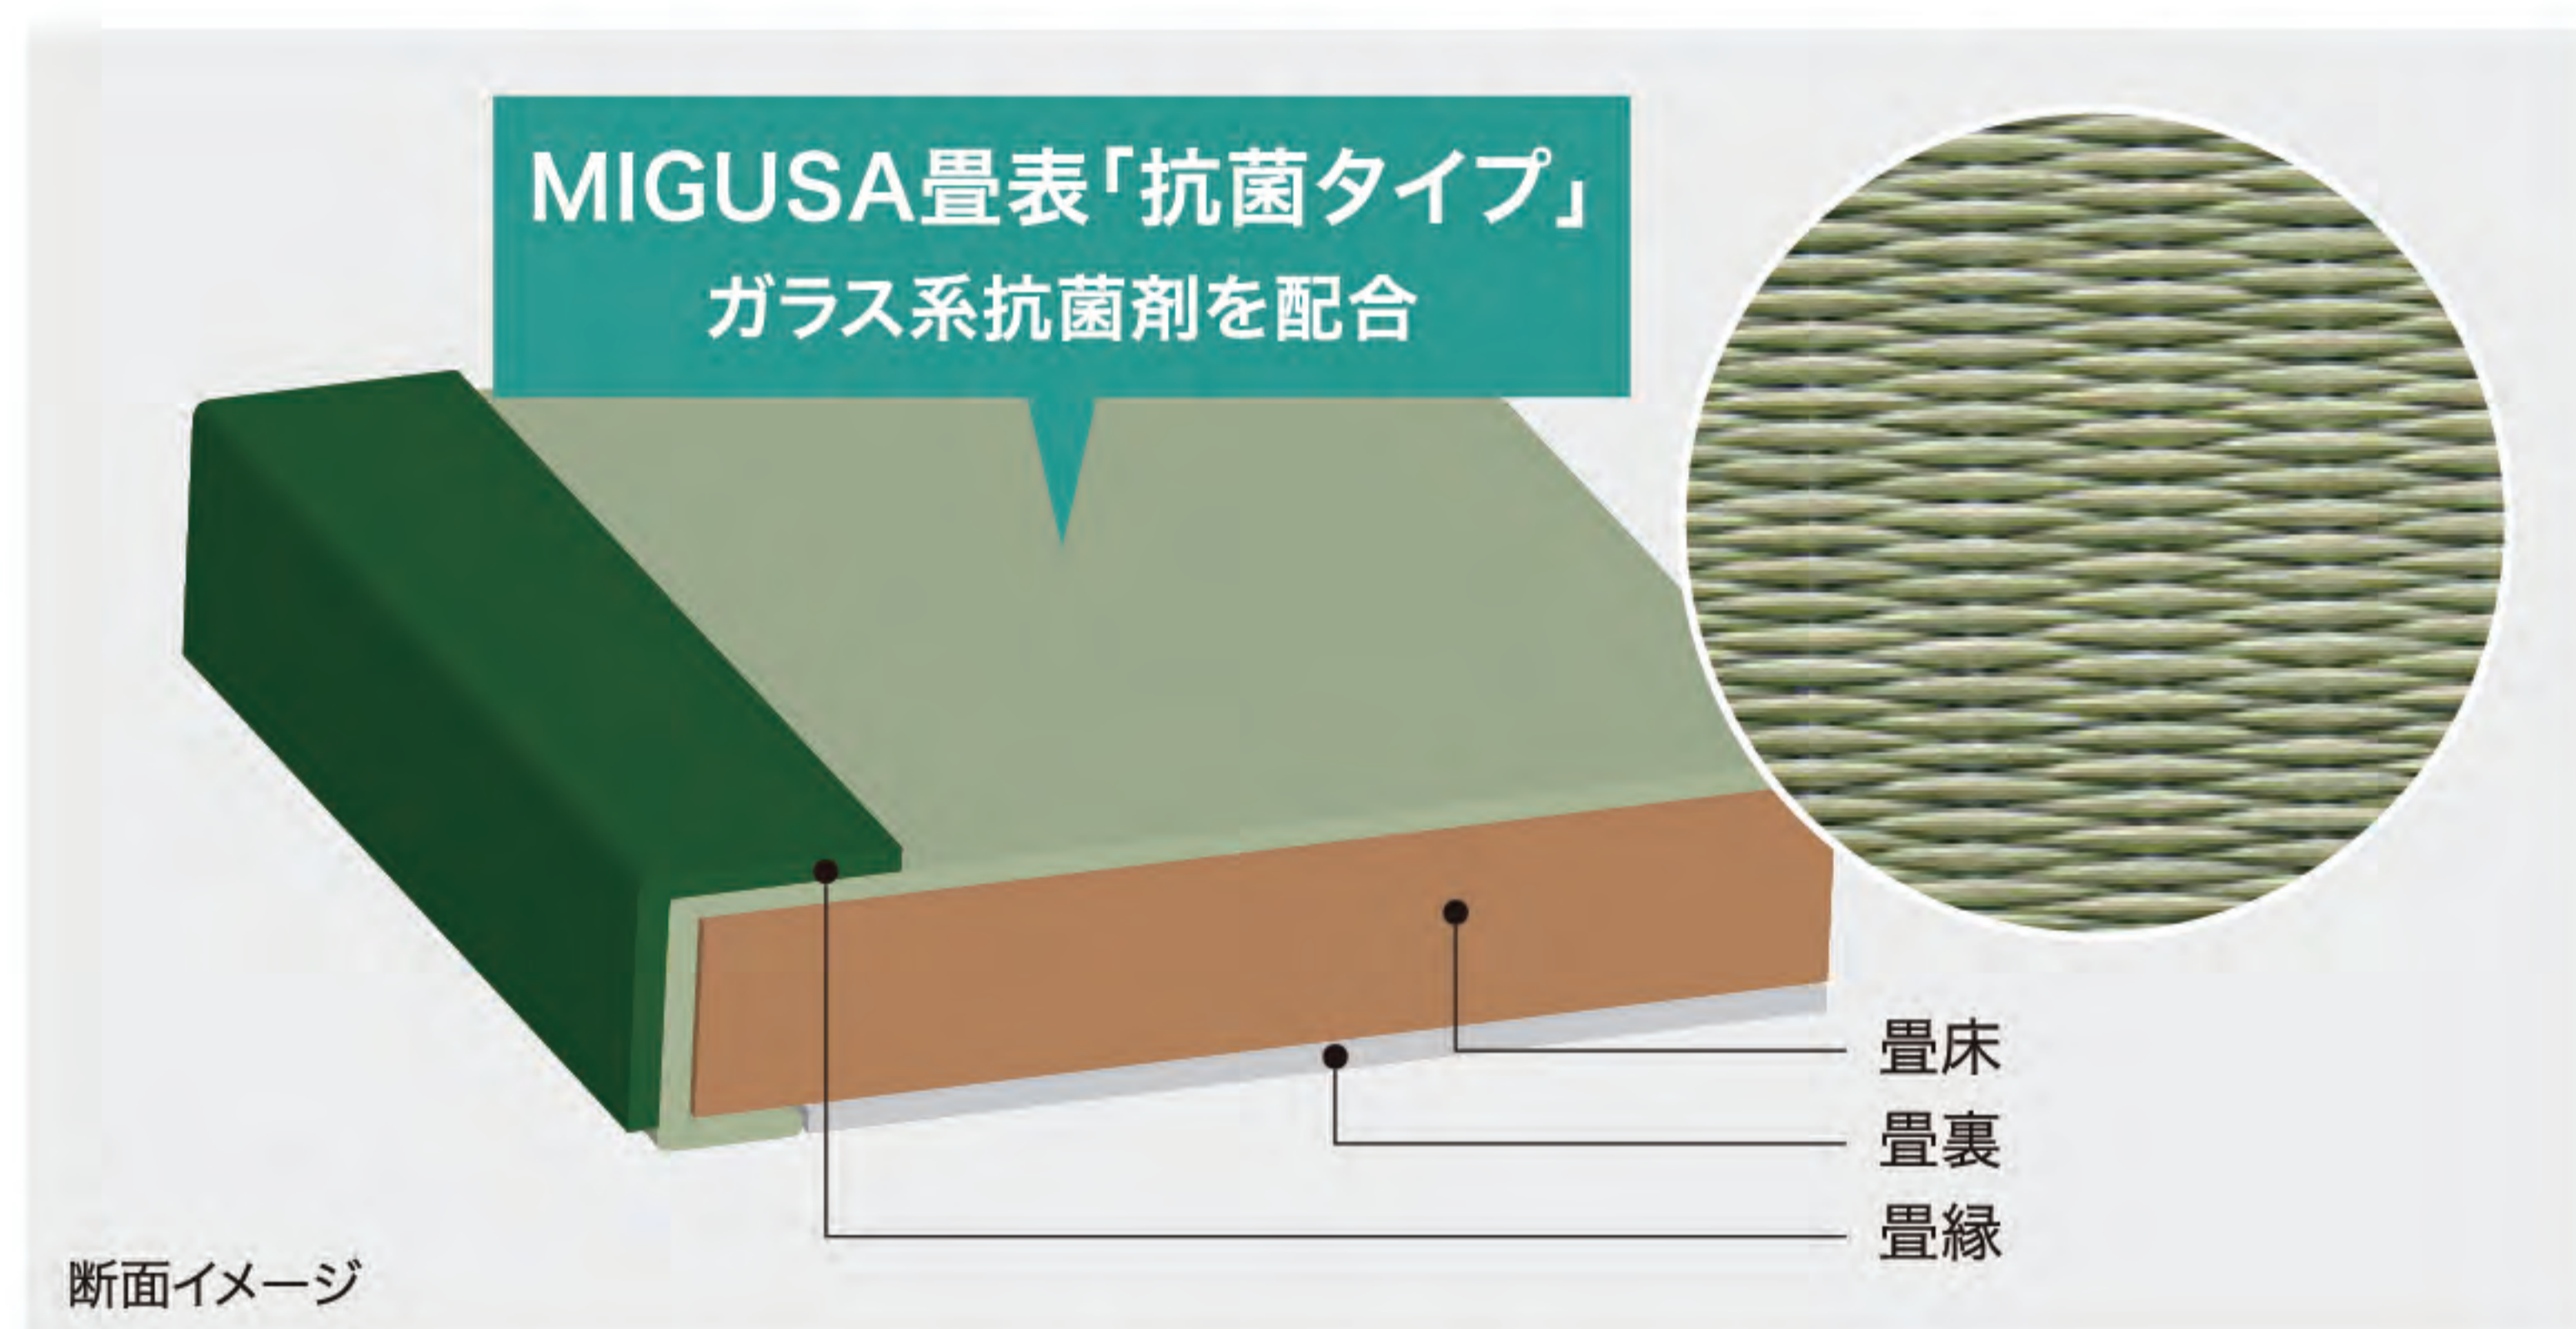

公共施設・商業施設など多数のお客様が利用される空間へ

畳表面の細菌の増殖を抑える、抗菌畳表

MIGUSA 畳表「抗菌タイプ」

「MIGUSA」畳表に、 ガラス系抗菌剤を配合

「MIGUSA」畳表の樹脂素材(ポリプロピレン)に、細菌の増殖を抑制※する、ガラス系抗菌剤を配合。抗菌製品技術協議会(SIAA)に登録している抗菌畳表です。

- ※ 畳表(畳表面)に接した細菌にのみ抑制効果を発揮します。
- ※ すべての菌に効果があるわけではありません。
- ※ 使用環境により効果が異なることがあります。

抗菌SIAAマーク

抗菌製品技術協議会が制定した抗菌のシンボルマークです。「抗菌性」「安全性」「適切な表示」の3つの基準を満たした製品に表示されます。

- 本製品は畳表につき間取りに応じて、採寸、加工、敷込が必要です。
- 畳表の施工については、お近くの「MIGUSA」取扱い店にご相談ください。

抗菌機能のメカニズムイメージ

細菌が、MIGUSA畳表「抗菌タイプ」の表面に触れます。

時間とともに、細菌の増殖が抑制されます。

経糸には、 ポリプロピレン樹脂燃糸を使用。

経糸は、MIGUSA素材と同じPP(ポリプロピレン樹脂)燃糸仕様。綿糸に比べ、水濡れ時の乾き易さを向上いたしました。

公共施設・商業施設など多数のお客様が利用される空間へ

細菌の増殖を抑制する、MIGUSA畳表「抗菌タイプ」は、住宅はもとより、公共施設や商業施設などの衛生確保に最適です。

LINE UP | ラインナップ

引目-グリーン

引目-リーフグリーン

目積-グリーン

●材質:畳表:MIGUSA(ポリプロピレン、炭酸カルシウム)、その他添加剤(抗菌機能付与 稗(草)仕様)
経糸:ポリプロピレン撚糸

●本製品は畳表につき間取りに応じて、採寸、加工、敷込が必要です。

●畳表の施工については、お近くの「MIGUSA」取扱い店にご相談ください。
※天然イ草のような“色のゆらぎ”が見られることがあります。

※油性液体(灯油、食用油、殺虫剤等)が付着した場合、中性洗剤を用い速やかにふき取ってください。放置した場合、引火したり、畳の変色・膨れ等の原因になります。